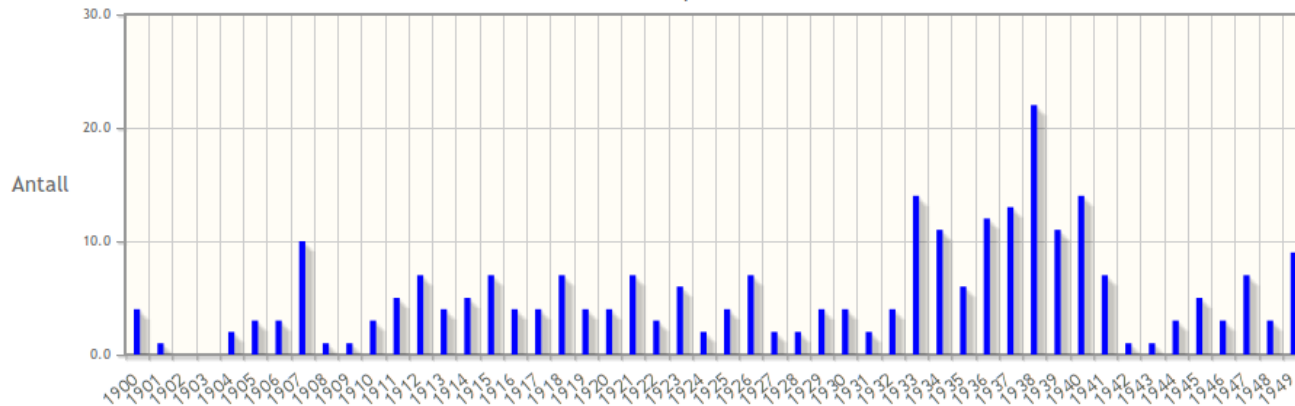

Set $wgLogo to the URL path to your own logo image.

1900-tallet

Lenker til alle årene

- [1900](#) - [1901](#) - [1902](#) - [1903](#) - [1904](#) - [1905](#) - [1906](#) - [1907](#) - [1908](#) - [1909](#)
- [1910](#) - [1911](#) - [1912](#) - [1913](#) - [1914](#) - [1915](#) - [1916](#) - [1917](#) - [1918](#) - [1919](#)
- [1920](#) - [1921](#) - [1922](#) - [1923](#) - [1924](#) - [1925](#) - [1926](#) - [1927](#) - [1928](#) - [1929](#)
- [1930](#) - [1931](#) - [1932](#) - [1933](#) - [1934](#) - [1935](#) - [1936](#) - [1937](#) - [1938](#) - [1939](#)
- [1940](#) - [1941](#) - [1942](#) - [1943](#) - [1944](#) - [1945](#) - [1946](#) - [1947](#) - [1948](#) - [1949](#)
- [1950](#) - [1951](#) - [1952](#) - [1953](#) - [1954](#) - [1955](#) - [1956](#) - [1957](#) - [1958](#) - [1959](#)
- [1960](#) - [1961](#) - [1962](#) - [1963](#) - [1964](#) - [1965](#) - [1966](#) - [1967](#) - [1968](#) - [1969](#)
- [1970](#) - [1971](#) - [1972](#) - [1973](#) - [1974](#) - [1975](#) - [1976](#) - [1977](#) - [1978](#) - [1979](#)
- [1980](#) - [1981](#) - [1982](#) - [1983](#) - [1984](#) - [1985](#) - [1986](#) - [1987](#) - [1988](#) - [1989](#)
- [1990](#) - [1991](#) - [1992](#) - [1993](#) - [1994](#) - [1995](#) - [1996](#) - [1997](#) - [1998](#) - [1999](#)
- [1700-tallet](#) - [1800-tallet](#) - **[1900-tallet](#)** - [2000-tallet](#)

Hvor ofte forekommer disse årene i materialet?

En forekomst kan være at året er utgivelsesår for registrert litteratur, startår for verv, år for grunnleggelse av bibliotek, osv.

Forekomster av årstall i perioden 1900 - 1949